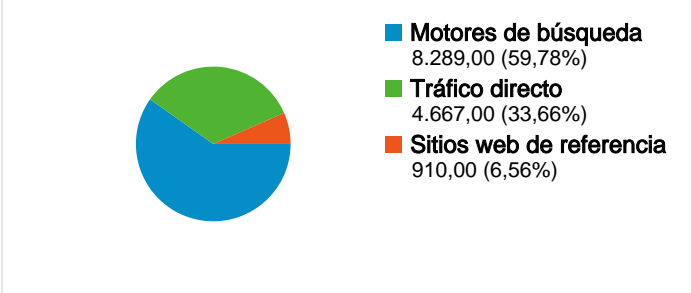

Uso del sitio

 13.866 Visitas	 42,02% Porcentaje de rebote
 49.665 Páginas vistas	 00:02:33 Promedio de tiempo en el sitio
 3,58 Páginas/visita	 41,09% Porcentaje de visitas nuevas

Visión general de usuarios

Gráfico de visitas por ubicación world

Visión general de las fuentes de tráfico

Visión general del contenido

Páginas	Páginas vistas	Porcentaje de páginas vistas
/	10.303	20,74%
/index.php?opcion=1&id_nodo	3.566	7,18%
/index.php?opcion=1&id_nodo	2.991	6,02%
/index.php?opcion=9	2.946	5,93%
/index.php?opcion=1&id_nodo	2.868	5,77%

Visitas de todos los usuarios

5.925 usuarios han visitado este sitio.

 **13.866** Visitas

 **5.925** Usuario único absoluto

 **49.665** Páginas vistas

 **3,58** Promedio de páginas vistas

 **00:02:33** Tiempo en el sitio

Visión general de las fuentes de tráfico

01/01/2009 - 10/07/2009

En comparación con: Sitio

Todas las fuentes de tráfico han enviado un total de 13.866 visitas.

 **33,66%** Tráfico directo

 **6,56%** Sitios web de referencia