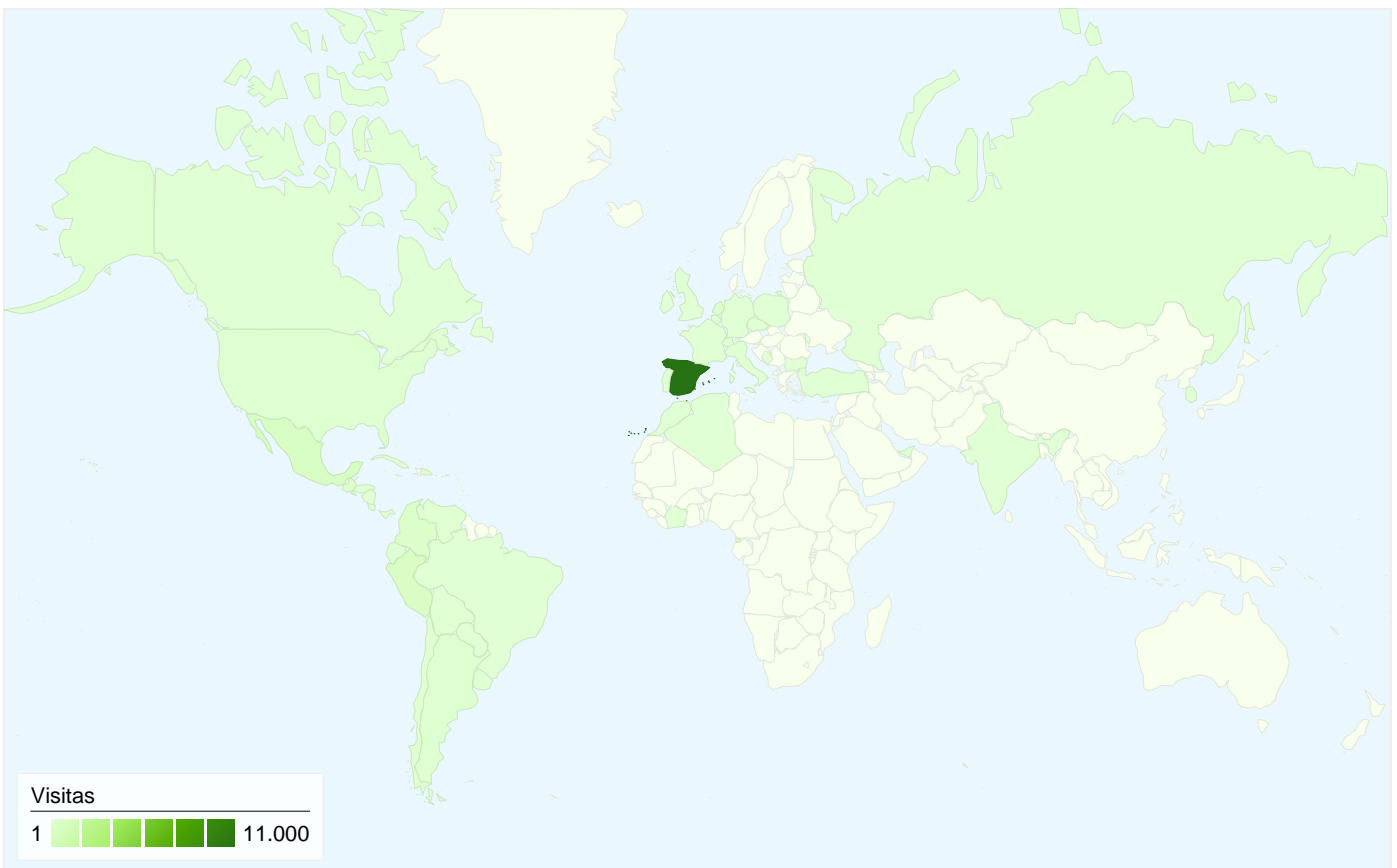

Visión general de las fuentes de tráfico

01/01/2009 - 10/07/2009

En comparación con: Sitio

Todas las fuentes de tráfico han enviado un total de 13.866 visitas.

 **33,66%** Tráfico directo

 **6,56%** Sitios web de referencia

 **59,78%** Motores de búsqueda

Motores de búsqueda
8.289,00 (59,78%)

Tráfico directo
4.667,00 (33,66%)

Sitios web de referencia
910,00 (6,56%)

Fuentes de tráfico principales

Fuentes	Visitas	Porcentaje de visitas	Palabras clave	Visitas	Porcentaje de visitas
google (organic)	7.782	56,08%	benicarlo base futbol	1.128	13,60%
(direct) ((none))	4.673	33,68%	benicarlobf	982	11,84%
search (organic)	314	2,26%	benicarlo bf	327	3,94%
cdbenicarlo.com (referral)	242	1,74%	benicarlo futbol base	279	3,36%
by106w.bay106.mail.live.com	191	1,38%	sistemas de juego del futbol	225	2,71%

Gráfico de visitas por ubicación

En comparación con: Sitio

13.866 visitas provinieron de 51 países/territorios.

Uso del sitio

País/territorio	Visitas	Páginas/visita	Promedio de tiempo en el sitio	Porcentaje de visitas nuevas	Porcentaje de rebote
Visitas 13.866 Porcentaje del total del sitio: 100,00%	Páginas/visita 3,58 Promedio del sitio: 3,58 (0,00%)	Promedio de tiempo en el sitio 00:02:33 Promedio del sitio: 00:02:33 (0,00%)	Porcentaje de visitas nuevas 41,17% Promedio del sitio: 41,09% (0,18%)	Porcentaje de rebote 42,02% Promedio del sitio: 42,02% (0,00%)	
Spain	11.000	4,06	00:02:56	29,25%	32,15%
Mexico	540	1,13	00:00:29	93,70%	92,22%
Peru	497	1,20	00:00:54	93,56%	88,73%
Colombia	334	1,21	00:00:49	94,01%	88,32%
Netherlands	206	5,94	00:03:38	56,80%	10,19%
Guatemala	201	1,20	00:00:59	96,02%	87,56%
Argentina	135	1,13	00:00:19	87,41%	91,11%
United States	131	3,65	00:01:17	33,59%	38,17%
Ecuador	127	1,22	00:01:00	96,85%	84,25%
Chile	113	1,12	00:00:29	89,38%	90,27%

Visión general del contenido

En comparación con: Sitio

Las páginas de este sitio se han visitado un total de 49.665 veces.

 **49.665** Páginas vistas

 **37.448** Visitas únicas

 **42,02%** Porcentaje de rebote