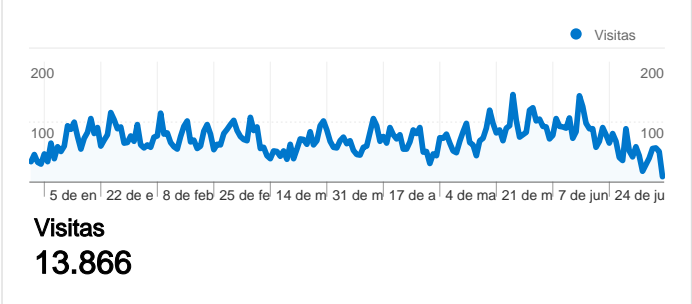

Uso del sitio

 13.866 Visitas	 42,02% Porcentaje de rebote
 49.665 Páginas vistas	 00:02:33 Promedio de tiempo en el sitio
 3,58 Páginas/visita	 41,09% Porcentaje de visitas nuevas

Visión general de usuarios

Gráfico de visitas por ubicación world

Visión general de las fuentes de tráfico

Visión general del contenido

Páginas	Páginas vistas	Porcentaje de páginas vistas
/	10.303	20,74%
/index.php?opcion=1&id_nodo	3.566	7,18%
/index.php?opcion=1&id_nodo	2.991	6,02%
/index.php?opcion=9	2.946	5,93%
/index.php?opcion=1&id_nodo	2.868	5,77%

Visitas de todos los usuarios

5.925 usuarios han visitado este sitio.

 **13.866** Visitas

 **5.925** Usuario único absoluto

 **49.665** Páginas vistas

 **3,58** Promedio de páginas vistas

 **00:02:33** Tiempo en el sitio

Visión general de las fuentes de tráfico

01/01/2009 - 10/07/2009

En comparación con: Sitio

Todas las fuentes de tráfico han enviado un total de 13.866 visitas.

 **33,66%** Tráfico directo

 **6,56%** Sitios web de referencia