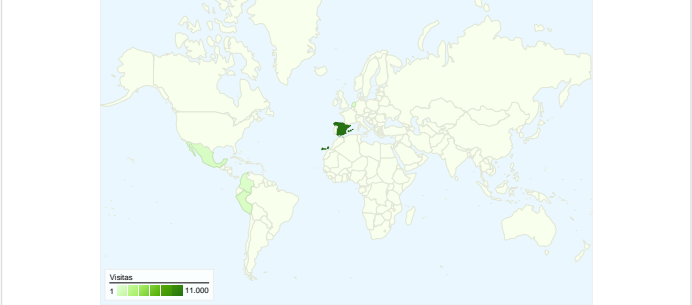

Uso del sitio

 13.866 Visitas	 42,02% Porcentaje de rebote
 49.665 Páginas vistas	 00:02:33 Promedio de tiempo en el sitio
 3,58 Páginas/visita	 41,09% Porcentaje de visitas nuevas

Visión general de usuarios

Gráfico de visitas por ubicación world

Visión general de las fuentes de tráfico

Visión general del contenido

Páginas	Páginas vistas	Porcentaje de páginas vistas
/	10.303	20,74%
/index.php?opcion=1&id_nodo	3.566	7,18%
/index.php?opcion=1&id_nodo	2.991	6,02%
/index.php?opcion=9	2.946	5,93%
/index.php?opcion=1&id_nodo	2.868	5,77%

Visitas de todos los usuarios

5.925 usuarios han visitado este sitio.

 **13.866** Visitas

 **5.925** Usuario único absoluto

 **49.665** Páginas vistas

 **3,58** Promedio de páginas vistas

 **00:02:33** Tiempo en el sitio

Gráfico de visitas por ubicación

En comparación con: Sitio

13.866 visitas provinieron de 51 países/territorios.

Uso del sitio

País/territorio	Visitas	Páginas/visita	Promedio de tiempo en el sitio	Porcentaje de visitas nuevas	Porcentaje de rebote
Visitas 13.866 Porcentaje del total del sitio: 100,00%	Páginas/visita 3,58 Promedio del sitio: 3,58 (0,00%)	Promedio de tiempo en el sitio 00:02:33 Promedio del sitio: 00:02:33 (0,00%)	Porcentaje de visitas nuevas 41,17% Promedio del sitio: 41,09% (0,18%)	Porcentaje de rebote 42,02% Promedio del sitio: 42,02% (0,00%)	
Spain	11.000	4,06	00:02:56	29,25%	32,15%
Mexico	540	1,13	00:00:29	93,70%	92,22%
Peru	497	1,20	00:00:54	93,56%	88,73%
Colombia	334	1,21	00:00:49	94,01%	88,32%
Netherlands	206	5,94	00:03:38	56,80%	10,19%
Guatemala	201	1,20	00:00:59	96,02%	87,56%
Argentina	135	1,13	00:00:19	87,41%	91,11%
United States	131	3,65	00:01:17	33,59%	38,17%
Ecuador	127	1,22	00:01:00	96,85%	84,25%
Chile	113	1,12	00:00:29	89,38%	90,27%