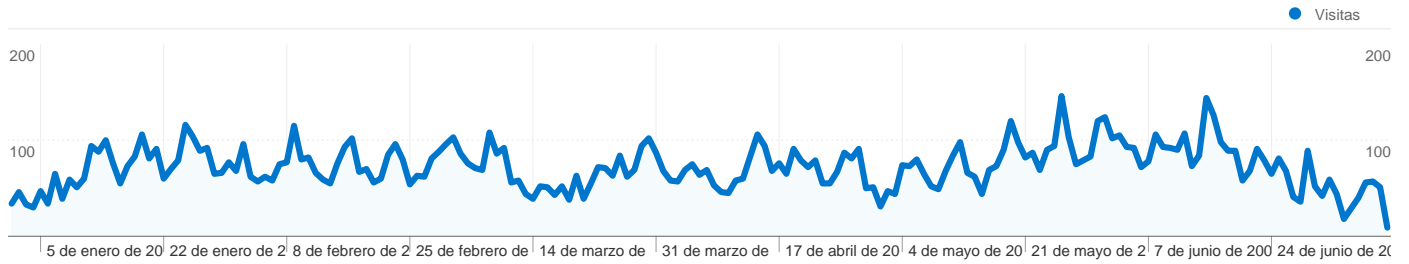

Visitas de todos los usuarios

En comparación con: Sitio

13.866 Visitas

72,60 Visitas / Día

jueves 1 de enero de 2009	0,25% (34)
viernes 2 de enero de 2009	0,33% (46)
sábado 3 de enero de 2009	0,24% (33)
domingo 4 de enero de 2009	0,22% (30)
lunes 5 de enero de 2009	0,34% (47)
martes 6 de enero de 2009	0,25% (34)
miércoles 7 de enero de 2009	0,47% (65)
jueves 8 de enero de 2009	0,28% (39)
viernes 9 de enero de 2009	0,43% (59)
sábado 10 de enero de 2009	0,37% (51)
domingo 11 de enero de 2009	0,43% (60)
lunes 12 de enero de 2009	0,68% (94)
martes 13 de enero de 2009	0,63% (88)
miércoles 14 de enero de 2009	0,72% (100)
jueves 15 de enero de 2009	0,55% (76)
viernes 16 de enero de 2009	0,40% (55)
sábado 17 de enero de 2009	0,53% (73)
domingo 18 de enero de 2009	0,60% (83)
lunes 19 de enero de 2009	0,76% (106)
martes 20 de enero de 2009	0,58% (81)
miércoles 21 de enero de 2009	0,66% (91)
jueves 22 de enero de 2009	0,43% (60)
viernes 23 de enero de 2009	0,50% (70)
sábado 24 de enero de 2009	0,57% (79)
domingo 25 de enero de 2009	0,84% (116)
lunes 26 de enero de 2009	0,75% (104)
martes 27 de enero de 2009	0,64% (89)
miércoles 28 de enero de 2009	0,66% (92)
jueves 29 de enero de 2009	0,47% (65)