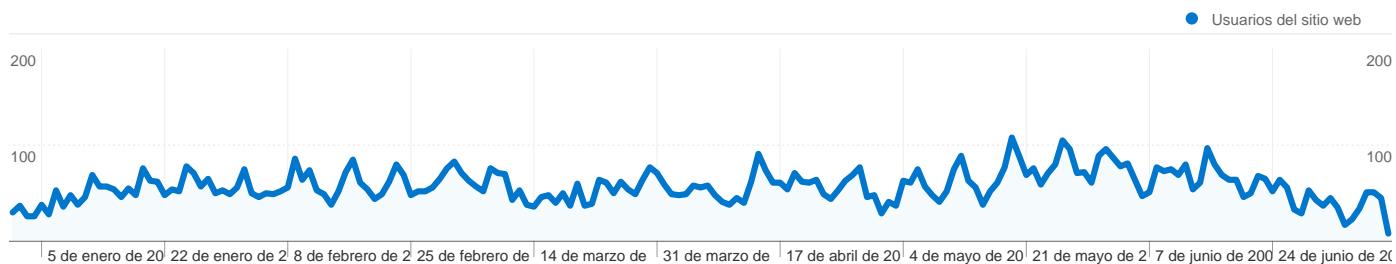

Uso del sitio

 13.866 Visitas	 42,02% Porcentaje de rebote
 49.665 Páginas vistas	 00:02:33 Promedio de tiempo en el sitio
 3,58 Páginas/visita	 41,09% Porcentaje de visitas nuevas

Visión general de usuarios

Gráfico de visitas por ubicación world

Visión general de las fuentes de tráfico

Visión general del contenido

Páginas	Páginas vistas	Porcentaje de páginas vistas
/	10.303	20,74%
/index.php?opcion=1&id_nodo	3.566	7,18%
/index.php?opcion=1&id_nodo	2.991	6,02%
/index.php?opcion=9	2.946	5,93%
/index.php?opcion=1&id_nodo	2.868	5,77%

Visitas de todos los usuarios

5.925 usuarios han visitado este sitio.

 **13.866** Visitas

 **5.925** Usuario único absoluto

 **49.665** Páginas vistas

 **3,58** Promedio de páginas vistas

 **00:02:33** Tiempo en el sitio

Visión general de las fuentes de tráfico

01/01/2009 - 10/07/2009

En comparación con: Sitio

Todas las fuentes de tráfico han enviado un total de 13.866 visitas.

 **33,66%** Tráfico directo

 **6,56%** Sitios web de referencia